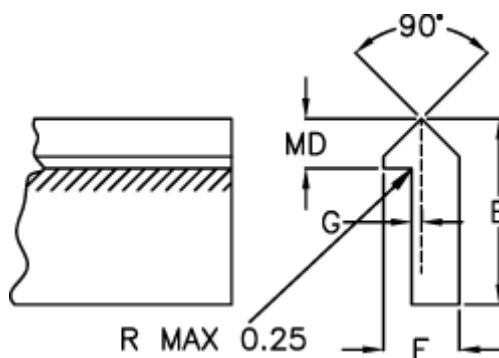

Varenummer: 055025000
Beskrivelse: Skinne T2 5000mm

Mål

E = 15.87

F = 6.35

G = 0.78

Kg/m = 0.509

MD(T) = 4.75